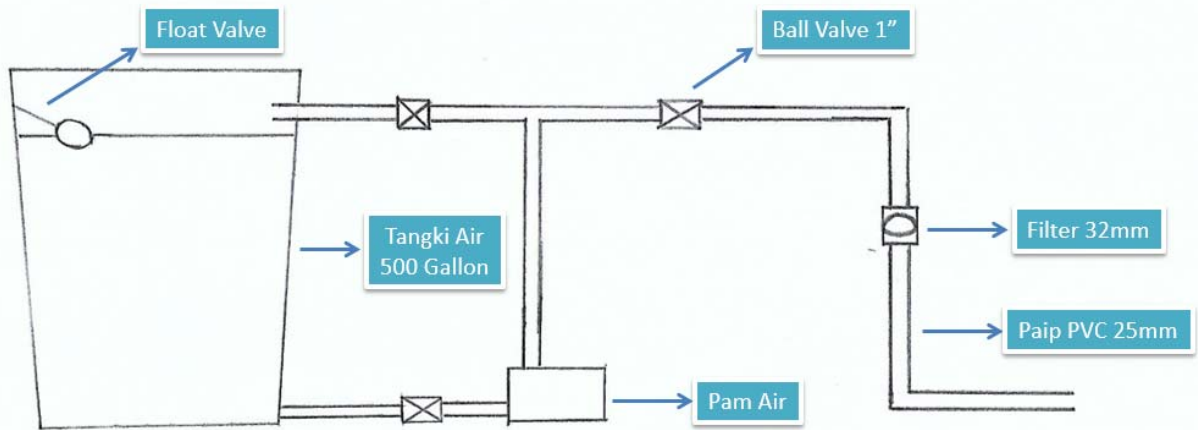

PROGRAM SPEED CLASS FERTIGASI CILIBANGI

Nota:

1. Salinan persembahan power point dalam kelas boleh didapati di link ini:
<https://www.cilibangi.com/nota-kursus-sop-cilibangi>.
2. Anggaran bilangan dan jumlah komponen fertigasi yang dicatatkan di dalam nota ini adalah mengikut piawaian pemasangan Cilibangi. Senarai peralatan dan kuantiti boleh berbeza mengikut keadaan bentuk muka bumi tanah.
3. Sertai Group Facebook Alumni Speed Class Cilibangi di link ini:
<https://www.cilibangi.com/alumni-scf-cilibangi>
4. Produk Cilibangi dan peralatan fertigasi boleh didapati di:
 - i) Beli di Website Cilibangi  <https://www.cilibangi.com>

Sistem 1 Tangki

Keperluan Sistem:

- Tee 25mm : 1 unit
- Elbow 25mm: 2 unit
- Tank Connector 25mm: 2unit
- Water Pump 1 HP/0.5 HP: 1unit
- Filter 32mm: 1 unit
- Ball Valve Non Treaded 25mm: 3 unit
- Intake Valve & float 25m: 1 unit.
- Tangki air 200/300/500 gelen: 1 unit
- Polypaip 32mm: MTA
- PVC 25mm socket P/T: 3 unit
- PVC 25mm socket V: 2 unit
- PV Pipe 25mm: 1 unit

Sistem 2 Tangki

Keperluan Sistem:

- Tee 25mm : 3 unit
- Elbow 25mm: 4 unit
- Tank Connector 25mm: 2unit
- Water Pump 2 HP: 1unit
- Filter 32mm: 1 unit
- Ball Valve Non Treaded 25mm: 5 unit
- Intake Valve & float 25m: 2 unit.
- Tangki air 600 gelen: 2 unit
- Polypaip 32mm: MTA
- PVC 25mm socket P/T: 3 unit
- PVC 25mm socket V: 2 unit
- Poly Bush 50mm – 25mm: 2unit
- PV Pipe 25mm: 2 unit